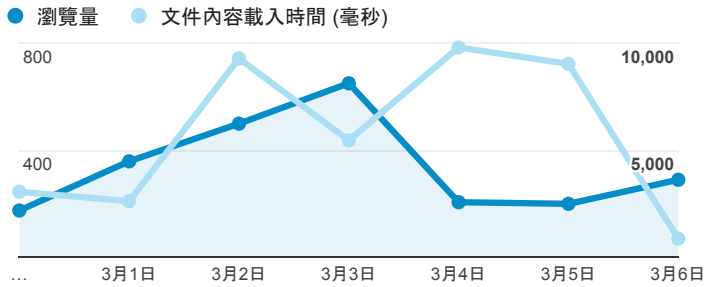

報表02_流量

2016年2月29日 - 2016年3月6日

所有使用者
100.00% 個工作階段

瀏覽量和文件內容載入時間 (毫秒)

瀏覽量和造訪

瀏覽量和不重複瀏覽量

造訪和新造訪率 (依 服務供應商 分組)

服務供應商	工作階段	瀏覽量
taipei taiwan	531	797
tamkang university	273	740
panchiao taipei hsien taiwan	63	79
tfn media co. ltd.	62	152
taiwan mobile co. ltd.	52	65
taiwan fixed network co. ltd.	44	69
(not set)	37	43
chunghwa telecom data communication business group	32	43
mobile business group	24	30
kbro co. ltd.	19	22

造訪和瀏覽量 (依 分享網址 分組)

分享網址	工作階段	瀏覽量
eportfolio.tku.edu.tw/	818	1,269
ep.tku.edu.tw/index_detail_share.aspx?id=0857AE920B259F8E	128	153
ep.tku.edu.tw/index_detail_share.aspx?id=537C19E76E8126BF	121	126
eportfolio.tku.edu.tw/index_detail.aspx?category=17&sv=3	26	30
ep.tku.edu.tw/	19	116
eportfolio.tku.edu.tw/index_service.aspx?sv=1	18	26
eportfolio.tku.edu.tw/index.aspx	14	35
eportfolio.tku.edu.tw/index_detail.aspx?category=50&sv=3	12	16
ep.tku.edu.tw/index_detail_share.aspx?id=D43ED443B7F57BE3	9	10
eportfolio.tku.edu.tw/index_detail.aspx?category=10&sv=3	8	9