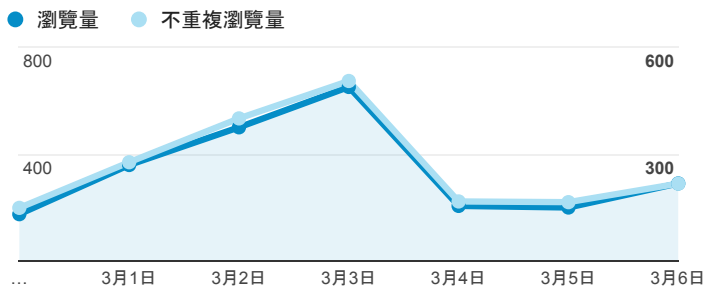

報表02_流量

2016年2月29日 - 2016年3月6日

所有使用者
100.00% 個工作階段

瀏覽量和文件內容載入時間 (毫秒)

瀏覽量和造訪

瀏覽量和不重複瀏覽量

造訪和新造訪率 (依 服務供應商 分組)

服務供應商	工作階段	瀏覽量
taipei taiwan	531	797
tamkang university	273	740
panchiao taipei hsien taiwan	63	79
tfn media co. ltd.	62	152
taiwan mobile co. ltd.	52	65
taiwan fixed network co. ltd.	44	69
(not set)	37	43
chunghwa telecom data communication business group	32	43
mobile business group	24	30
kbro co. ltd.	19	22

造訪和瀏覽量 (依 分享網址 分組)

分享網址	工作階段	瀏覽量
eportfolio.tku.edu.tw/	818	1,269
ep.tku.edu.tw/index_detail_share.aspx?id=0857AE920B259F8E	128	153
ep.tku.edu.tw/index_detail_share.aspx?id=537C19E76E8126BF	121	126
eportfolio.tku.edu.tw/index_detail.aspx?category=17&sv=3	26	30
ep.tku.edu.tw/	19	116
eportfolio.tku.edu.tw/index_service.aspx?sv=1	18	26
eportfolio.tku.edu.tw/index.aspx	14	35
eportfolio.tku.edu.tw/index_detail.aspx?category=50&sv=3	12	16
ep.tku.edu.tw/index_detail_share.aspx?id=D43ED443B7F57BE3	9	10
eportfolio.tku.edu.tw/index_detail.aspx?category=10&sv=3	8	9