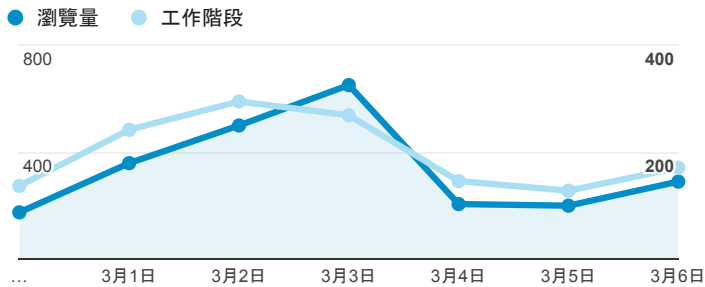

報表02_流量

2016年2月29日 - 2016年3月6日

所有使用者
100.00% 個工作階段

瀏覽量和文件內容載入時間 (毫秒)

瀏覽量和造訪

瀏覽量和不重複瀏覽量

造訪和新造訪率 (依 服務供應商 分組)

服務供應商	工作階段	瀏覽量
taipei taiwan	531	797
tamkang university	273	740
panchiao taipei hsien taiwan	63	79
tfn media co. ltd.	62	152
taiwan mobile co. ltd.	52	65
taiwan fixed network co. ltd.	44	69
(not set)	37	43
chunghwa telecom data communication business group	32	43
mobile business group	24	30
kbro co. ltd.	19	22

造訪和瀏覽量 (依 分享網址 分組)

分享網址	工作階段	瀏覽量
eportfolio.tku.edu.tw/	818	1,269
ep.tku.edu.tw/index_detail_share.aspx?id=0857AE920B259F8E	128	153
ep.tku.edu.tw/index_detail_share.aspx?id=537C19E76E8126BF	121	126
eportfolio.tku.edu.tw/index_detail.aspx?category=17&sv=3	26	30
ep.tku.edu.tw/	19	116
eportfolio.tku.edu.tw/index_service.aspx?sv=1	18	26
eportfolio.tku.edu.tw/index.aspx	14	35
eportfolio.tku.edu.tw/index_detail.aspx?category=50&sv=3	12	16
ep.tku.edu.tw/index_detail_share.aspx?id=D43ED443B7F57BE3	9	10
eportfolio.tku.edu.tw/index_detail.aspx?category=10&sv=3	8	9